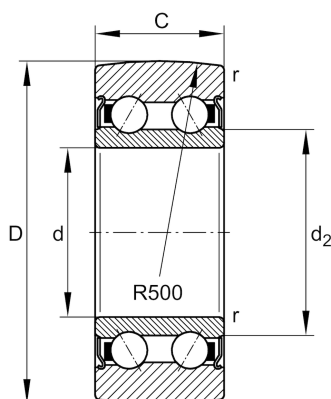

LR5206-2Z-TVH-XL

滚轮

舍弗勒ID：
0827487210000

滚轮LR...2Z-TVH-XL，双列，无塑料罩

X-life

技术信息

主要尺寸和性能数据

D	72 mm	外径
d	30 mm	内径
C	23.8 mm	高度
C_{rw}	26,500 N	基本额定动载荷，径向
C_{0rw}	22,000 N	基本额定静载荷，径向
C_{urw}	1,140 N	疲劳极限载荷，径向
n_{DG}	5,500 1/min	脂润滑转速
F_{rper}	22,000 N	容许径向动载荷外圈
	0.51 kg	{重量}

尺寸

d_2	40.3 mm	止推垫圈直径
r_{min}	1 mm	最小倒角尺寸
R	500 mm	外圈外表面轮廓修形半径