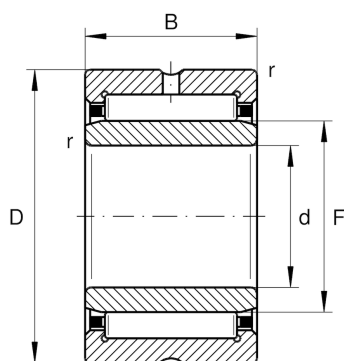

NKI32/20-XL

滚针轴承

舍弗勒ID：
0507622060000

滚针轴承NKI，轻系列

X-life

技术信息

主要尺寸和性能数据

d	32 mm	内径
D	47 mm	外径
B	20 mm	宽度
C_r	28,000 N	基本额定动载荷，径向
C_{0r}	43,500 N	基本额定静载荷，径向
C_{ur}	7,800 N	疲劳极限载荷，径向
n_G	12,300 1/min	极限转速
n_{gr}	6,900 1/min	参考转速
	0.117 kg	{重量}

尺寸

F	37 mm	内圈滚道直径
r_{min}	0.3 mm	最小倒角尺寸
s	0.5 mm	轴向位移

温度范围

T_{min}	-30 °C	最低工作温度
T_{max}	120 °C	最高工作温度