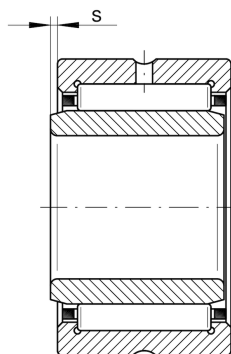

NKI32/20-XL

滚针轴承

舍弗勒ID：
0507622060000

滚针轴承NKI，轻系列

X-life

技术信息

主要尺寸和性能数据

d	32 mm	内径
D	47 mm	外径
B	20 mm	宽度
C_r	28,000 N	基本额定动载荷，径向
C_{0r}	43,500 N	基本额定静载荷，径向
C_{ur}	7,800 N	疲劳极限载荷，径向
n_G	12,300 1/min	极限转速
n_{gr}	6,900 1/min	参考转速
	0.117 kg	{重量}

尺寸

F	37 mm	内圈滚道直径
r_{min}	0.3 mm	最小倒角尺寸
s	0.5 mm	轴向位移

温度范围

T_{min}	-30 °C	最低工作温度
T_{max}	120 °C	最高工作温度