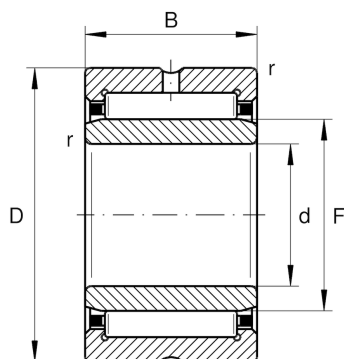

NKI30/30-TV-XL

滚针轴承

舍弗勒ID：
0507621920000

滚针轴承NKI，轻系列

X-life

技术信息

主要尺寸和性能数据

d	30 mm	内径
D	45 mm	外径
B	30 mm	宽度
C_r	46,000 N	基本额定动载荷, 径向
C_{0r}	81,000 N	基本额定静载荷, 径向
C_{ur}	15,300 N	疲劳极限载荷, 径向
n_G	12,900 1/min	极限转速
n_{gr}	6,600 1/min	参考转速
	162.94 g	{重量}

尺寸

F	35 mm	内圈滚道直径
r_{min}	0.3 mm	最小倒角尺寸
s	1 mm	轴向位移

温度范围

T_{min}	-30 °C	最低工作温度
T_{max}	120 °C	最高工作温度