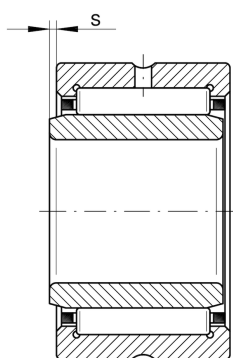

NKI30/30-TV-XL

滚针轴承

舍弗勒ID：
0507621920000

滚针轴承NKI，轻系列

X-life

技术信息

主要尺寸和性能数据

d	30 mm	内径
D	45 mm	外径
B	30 mm	宽度
C_r	46,000 N	基本额定动载荷, 径向
C_{0r}	81,000 N	基本额定静载荷, 径向
C_{ur}	15,300 N	疲劳极限载荷, 径向
n_G	12,900 1/min	极限转速
n_{gr}	6,600 1/min	参考转速
	162.94 g	{重量}

尺寸

F	35 mm	内圈滚道直径
r_{min}	0.3 mm	最小倒角尺寸
s	1 mm	轴向位移

温度范围

T_{min}	-30 °C	最低工作温度
T_{max}	120 °C	最高工作温度