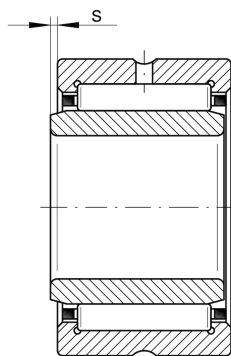

#### 主要尺寸和性能数据

d	42 mm	内径
D	57 mm	外径
B	20 mm	宽度
$C_r$	32,500 N	基本额定动载荷，径向
$C_{0r}$	56,000 N	基本额定静载荷，径向
$C_{ur}$	10,100 N	疲劳极限载荷，径向
$n_G$	9,800 1/min	极限转速
$n_{gr}$	5,600 1/min	参考转速
	146.3 g	{重量}

#### 尺寸

F	47 mm	内圈滚道直径
$r_{min}$	0.3 mm	最小倒角尺寸
s	0.5 mm	轴向位移