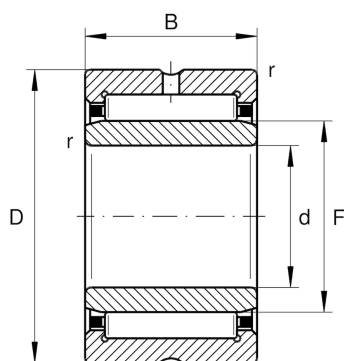

#### 主要尺寸和性能数据

d	42 mm	内径
D	57 mm	外径
B	20 mm	宽度
$C_r$	32,500 N	基本额定动载荷，径向
$C_{0r}$	56,000 N	基本额定静载荷，径向
$C_{ur}$	10,100 N	疲劳极限载荷，径向
$n_G$	9,800 1/min	极限转速
$n_{gr}$	5,600 1/min	参考转速
	146.3 g	{重量}

#### 尺寸

F	47 mm	内圈滚道直径
$r_{min}$	0.3 mm	最小倒角尺寸
s	0.5 mm	轴向位移