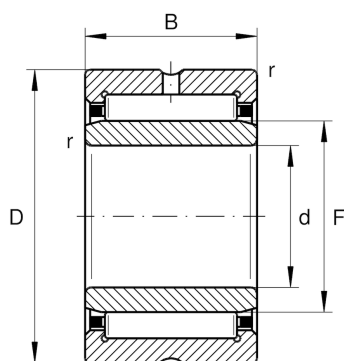

NKI25/30-XL

滚针轴承

舍弗勒ID：
0507621500000

滚针轴承NKI，轻系列

X-life

技术信息

主要尺寸和性能数据

d	25 mm	内径
D	38 mm	外径
B	30 mm	宽度
C_r	37,000 N	基本额定动载荷，径向
C_{0r}	57,000 N	基本额定静载荷，径向
C_{ur}	10,700 N	疲劳极限载荷，径向
n_G	15,300 1/min	极限转速
n_{gr}	8,200 1/min	参考转速
	119.69 g	{重量}

尺寸

F	29 mm	内圈滚道直径
r_{min}	0.3 mm	最小倒角尺寸
s	1.5 mm	轴向位移

温度范围

T_{min}	-30 °C	最低工作温度
T_{max}	120 °C	最高工作温度