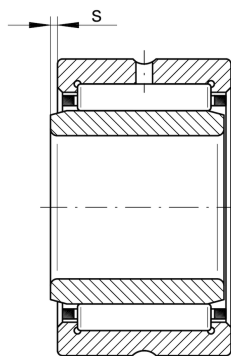

NKI25/30-XL

滚针轴承

舍弗勒ID：
0507621500000

滚针轴承NKI，轻系列

X-life

技术信息

主要尺寸和性能数据

d	25 mm	内径
D	38 mm	外径
B	30 mm	宽度
C_r	37,000 N	基本额定动载荷，径向
C_{0r}	57,000 N	基本额定静载荷，径向
C_{ur}	10,700 N	疲劳极限载荷，径向
n_G	15,300 1/min	极限转速
n_{gr}	8,200 1/min	参考转速
	119.69 g	{重量}

尺寸

F	29 mm	内圈滚道直径
r_{min}	0.3 mm	最小倒角尺寸
s	1.5 mm	轴向位移

温度范围

T_{min}	-30 °C	最低工作温度
T_{max}	120 °C	最高工作温度