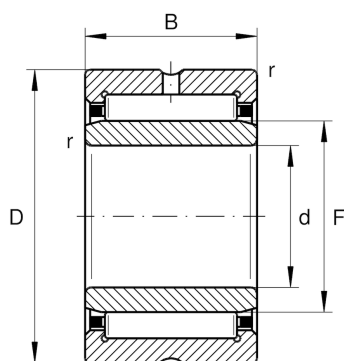

NKI20/16-XL

滚针轴承

舍弗勒ID：
0507620010000

滚针轴承NKI，轻系列

X-life

技术信息

主要尺寸和性能数据

| | | |
|----------|--------------|------------|
| d | 20 mm | 内径 |
| D | 32 mm | 外径 |
| B | 16 mm | 宽度 |
| C_r | 16,900 N | 基本额定动载荷，径向 |
| C_{0r} | 22,300 N | 基本额定静载荷，径向 |
| C_{ur} | 4,200 N | 疲劳极限载荷，径向 |
| n_G | 18,500 1/min | 极限转速 |
| n_{gr} | 10,100 1/min | 参考转速 |
| | 48.6 g | {重量} |

尺寸

| | | |
|-----------|--------|--------|
| F | 24 mm | 内圈滚道直径 |
| r_{min} | 0.3 mm | 最小倒角尺寸 |
| s | 0.5 mm | 轴向位移 |

温度范围

| | | |
|-----------|--------|--------|
| T_{min} | -30 °C | 最低工作温度 |
| T_{max} | 120 °C | 最高工作温度 |