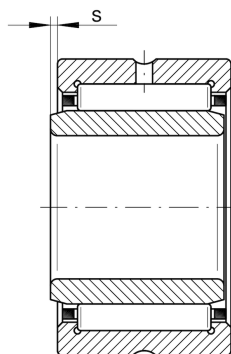

NKI20/16-XL

滚针轴承

舍弗勒ID：
0507620010000

滚针轴承NKI，轻系列

X-life

技术信息

主要尺寸和性能数据

| | | |
|----------|--------------|------------|
| d | 20 mm | 内径 |
| D | 32 mm | 外径 |
| B | 16 mm | 宽度 |
| C_r | 16,900 N | 基本额定动载荷，径向 |
| C_{0r} | 22,300 N | 基本额定静载荷，径向 |
| C_{ur} | 4,200 N | 疲劳极限载荷，径向 |
| n_G | 18,500 1/min | 极限转速 |
| n_{gr} | 10,100 1/min | 参考转速 |
| | 48.6 g | {重量} |

尺寸

| | | |
|-----------|--------|--------|
| F | 24 mm | 内圈滚道直径 |
| r_{min} | 0.3 mm | 最小倒角尺寸 |
| s | 0.5 mm | 轴向位移 |

温度范围

| | | |
|-----------|--------|--------|
| T_{min} | -30 °C | 最低工作温度 |
| T_{max} | 120 °C | 最高工作温度 |