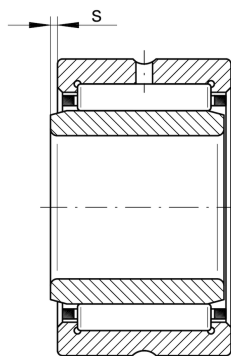

NKI20/16-XL-C3

滚针轴承

舍弗勒ID：
0507620010030

滚针轴承NKI，轻系列

X-life

技术信息

主要尺寸和性能数据

d	20 mm	内径
D	32 mm	外径
B	16 mm	宽度
C_r	16,900 N	基本额定动载荷，径向
C_{0r}	22,300 N	基本额定静载荷，径向
C_{ur}	4,200 N	疲劳极限载荷，径向
n_G	18,500 1/min	极限转速
n_{gr}	10,100 1/min	参考转速
	48.6 g	{重量}

尺寸

F	24 mm	内圈滚道直径
r_{min}	0.3 mm	最小倒角尺寸
s	0.5 mm	轴向位移

温度范围

T_{min}	-30 °C	最低工作温度
T_{max}	120 °C	最高工作温度