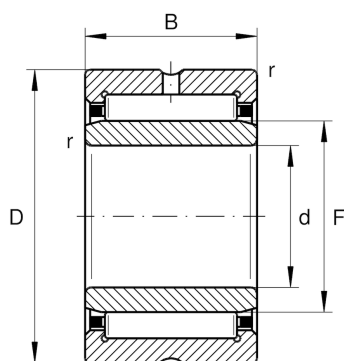

NKI20/16-XL-C3

滚针轴承

舍弗勒ID：
0507620010030

滚针轴承NKI，轻系列

X-life

技术信息

主要尺寸和性能数据

d	20 mm	内径
D	32 mm	外径
B	16 mm	宽度
C_r	16,900 N	基本额定动载荷，径向
C_{0r}	22,300 N	基本额定静载荷，径向
C_{ur}	4,200 N	疲劳极限载荷，径向
n_G	18,500 1/min	极限转速
n_{gr}	10,100 1/min	参考转速
	48.6 g	{重量}

尺寸

F	24 mm	内圈滚道直径
r_{min}	0.3 mm	最小倒角尺寸
s	0.5 mm	轴向位移

温度范围

T_{min}	-30 °C	最低工作温度
T_{max}	120 °C	最高工作温度