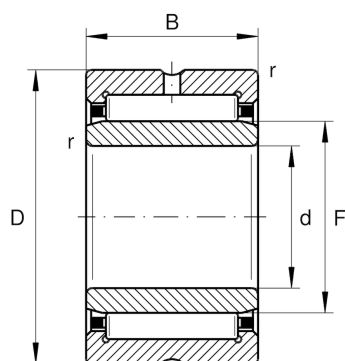

NKI40/20-TV-XL

滚针轴承

舍弗勒ID：
0507622730000

滚针轴承NKI，轻系列

X-life

技术信息

主要尺寸和性能数据

d	40 mm	内径
D	55 mm	外径
B	20 mm	宽度
C_r	35,000 N	基本额定动载荷, 径向
C_{0r}	62,000 N	基本额定静载荷, 径向
C_{ur}	11,000 N	疲劳极限载荷, 径向
n_G	10,200 1/min	极限转速
n_{gr}	5,600 1/min	参考转速
	0.134 kg	{重量}

尺寸

F	45 mm	内圈滚道直径
r_{min}	0.3 mm	最小倒角尺寸
s	0.5 mm	轴向位移

温度范围

T_{min}	-30 °C	最低工作温度
T_{max}	120 °C	最高工作温度