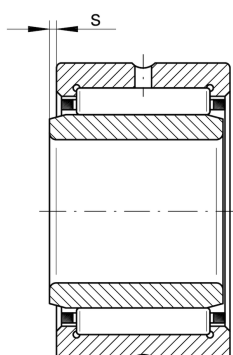

NKI40/20-TV-XL

滚针轴承

舍弗勒ID：
0507622730000

滚针轴承NKI，轻系列

X-life

技术信息

主要尺寸和性能数据

d	40 mm	内径
D	55 mm	外径
B	20 mm	宽度
C_r	35,000 N	基本额定动载荷, 径向
C_{0r}	62,000 N	基本额定静载荷, 径向
C_{ur}	11,000 N	疲劳极限载荷, 径向
n_G	10,200 1/min	极限转速
n_{gr}	5,600 1/min	参考转速
	0.134 kg	{重量}

尺寸

F	45 mm	内圈滚道直径
r_{min}	0.3 mm	最小倒角尺寸
s	0.5 mm	轴向位移

温度范围

T_{min}	-30 °C	最低工作温度
T_{max}	120 °C	最高工作温度