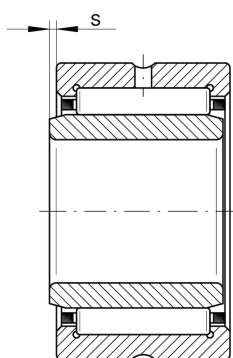

NKI40/20-TV-XL-C3

滚针轴承

舍弗勒ID：
0507622730030

滚针轴承NKI，轻系列

X-life

技术信息

主要尺寸和性能数据

d	40 mm	内径
D	55 mm	外径
B	20 mm	宽度
C_r	35,000 N	基本额定动载荷, 径向
C_{0r}	62,000 N	基本额定静载荷, 径向
C_{ur}	11,000 N	疲劳极限载荷, 径向
n_G	10,200 1/min	极限转速
n_{gr}	5,600 1/min	参考转速
	138 g	{重量}

尺寸

F	45 mm	内圈滚道直径
r_{min}	0.3 mm	最小倒角尺寸
s	0.5 mm	轴向位移

温度范围

T_{min}	-30 °C	最低工作温度
T_{max}	120 °C	最高工作温度