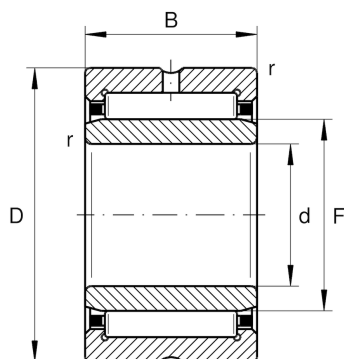

NKI40/20-TV-XL-C3

滚针轴承

舍弗勒ID：
0507622730030

滚针轴承NKI，轻系列

X-life

技术信息

主要尺寸和性能数据

d	40 mm	内径
D	55 mm	外径
B	20 mm	宽度
C_r	35,000 N	基本额定动载荷, 径向
C_{0r}	62,000 N	基本额定静载荷, 径向
C_{ur}	11,000 N	疲劳极限载荷, 径向
n_G	10,200 1/min	极限转速
n_{gr}	5,600 1/min	参考转速
	138 g	{重量}

尺寸

F	45 mm	内圈滚道直径
r_{min}	0.3 mm	最小倒角尺寸
s	0.5 mm	轴向位移

温度范围

T_{min}	-30 °C	最低工作温度
T_{max}	120 °C	最高工作温度