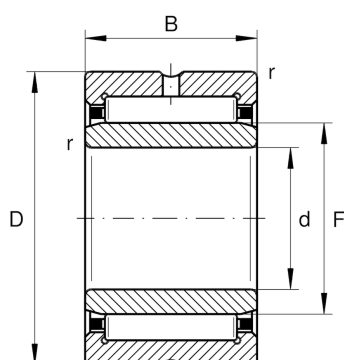

NA4906-XL

滚针轴承

舍弗勒ID：
0506596000000

滚针轴承 NA49...-XL, 单列, 带内圈, 外圈带
双边框

X-life

技术信息

主要尺寸和性能数据

d	30 mm	内径
D	47 mm	外径
B	17 mm	宽度
C_r	28,500 N	基本额定动载荷, 径向
C_{0r}	35,500 N	基本额定静载荷, 径向
C_{ur}	6,600 N	疲劳极限载荷, 径向
n_G	12,600 1/min	极限转速
n_{gr}	6,600 1/min	参考转速
	103.25 g	{重量}

尺寸

F	35 mm	内圈滚道直径
r_{min}	0.3 mm	最小倒角尺寸
s	0.8 mm	轴向位移

温度范围

T_{min}	-30 °C	最低工作温度
T_{max}	120 °C	最高工作温度