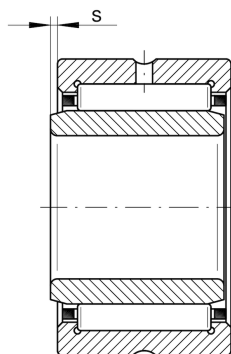

NA4906-XL

滚针轴承

舍弗勒ID：
0506596000000

滚针轴承 NA49...-XL, 单列, 带内圈, 外圈带
双边框

X-life

技术信息

主要尺寸和性能数据

d	30 mm	内径
D	47 mm	外径
B	17 mm	宽度
C_r	28,500 N	基本额定动载荷, 径向
C_{0r}	35,500 N	基本额定静载荷, 径向
C_{ur}	6,600 N	疲劳极限载荷, 径向
n_G	12,600 1/min	极限转速
n_{gr}	6,600 1/min	参考转速
	103.25 g	{重量}

尺寸

F	35 mm	内圈滚道直径
r_{min}	0.3 mm	最小倒角尺寸
s	0.8 mm	轴向位移

温度范围

T_{min}	-30 °C	最低工作温度
T_{max}	120 °C	最高工作温度